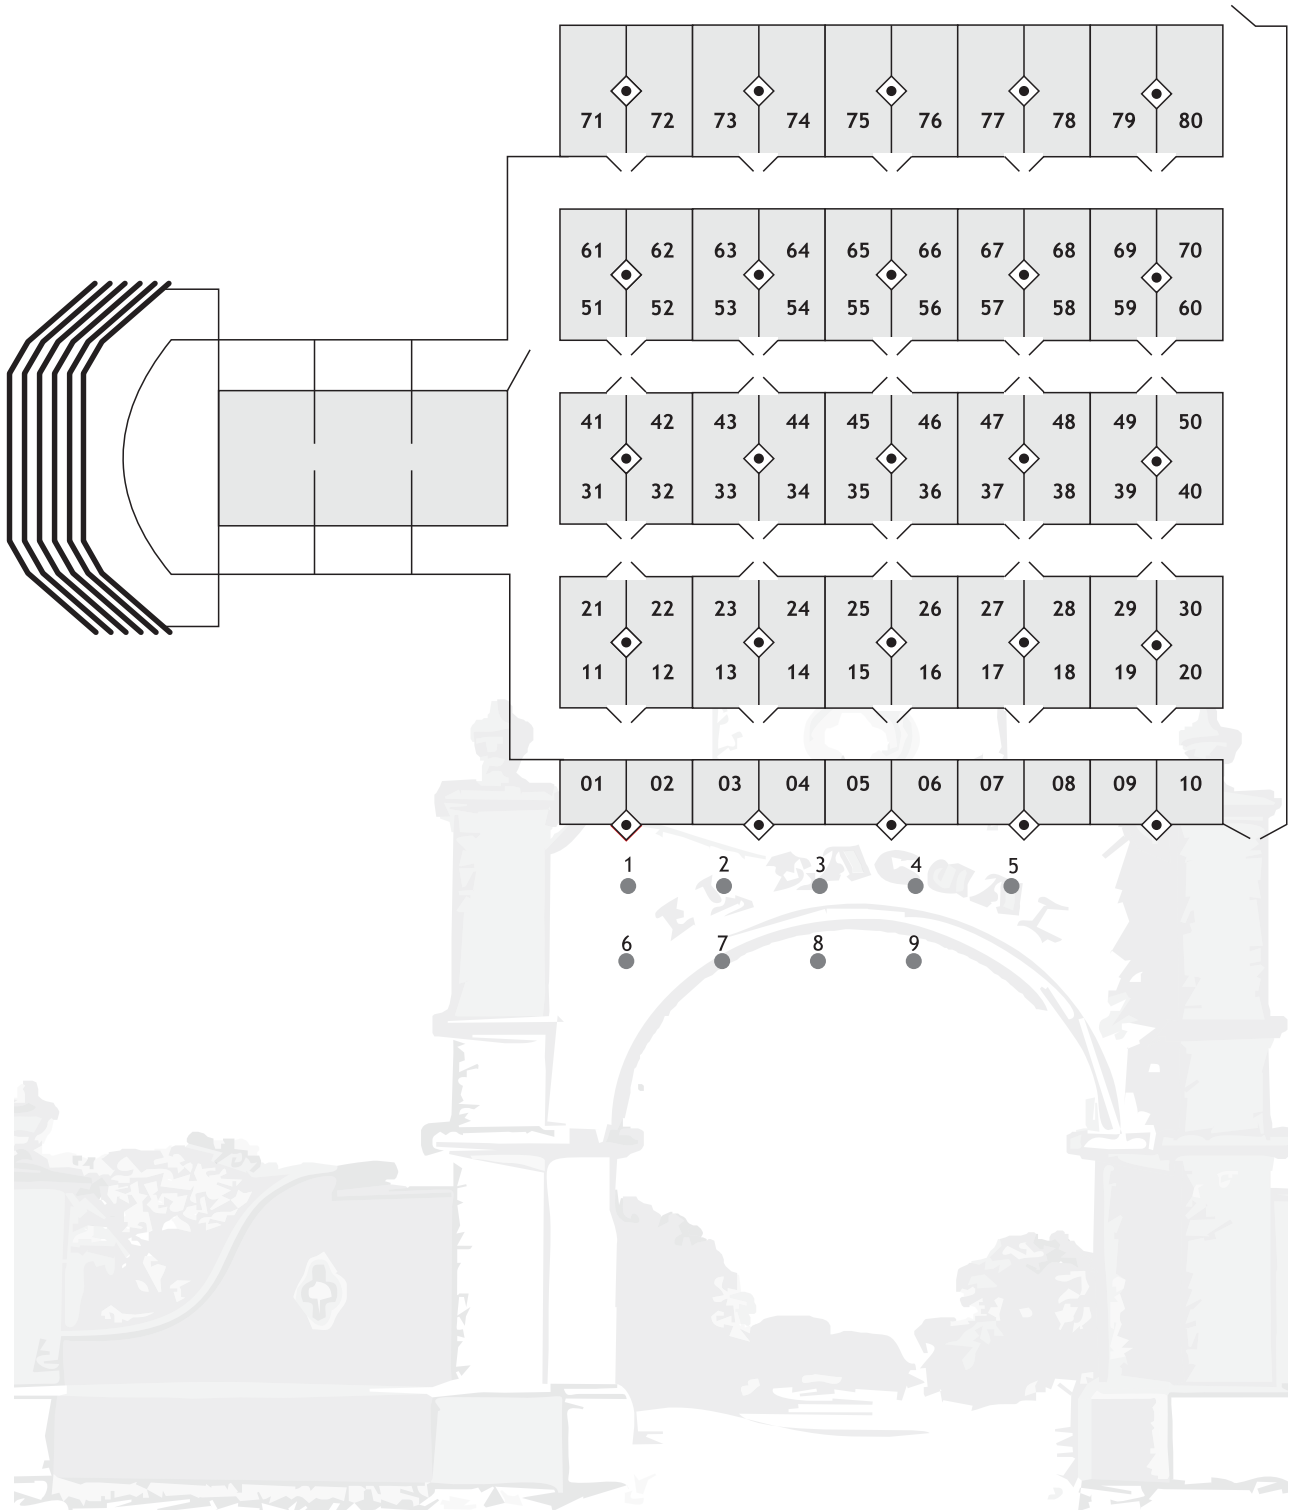

PLANO INSTALACIONES DEL REMATE

Estancia "EL BAGUAL" Ruta Provincial N° 1 Km. 60 - Pte. Yrigoyen (3601) - Formosa - Argentina - Tel: +54-9-370-4674554
Ing. Joaquín Tillous - Movil: +54-9-370-4539900 - jtillous@alparamis.com.ar || Ing. Pablo Lambrechts - Movil: +54-9-370-4616804 - plambrechts@campcooley.com.ar